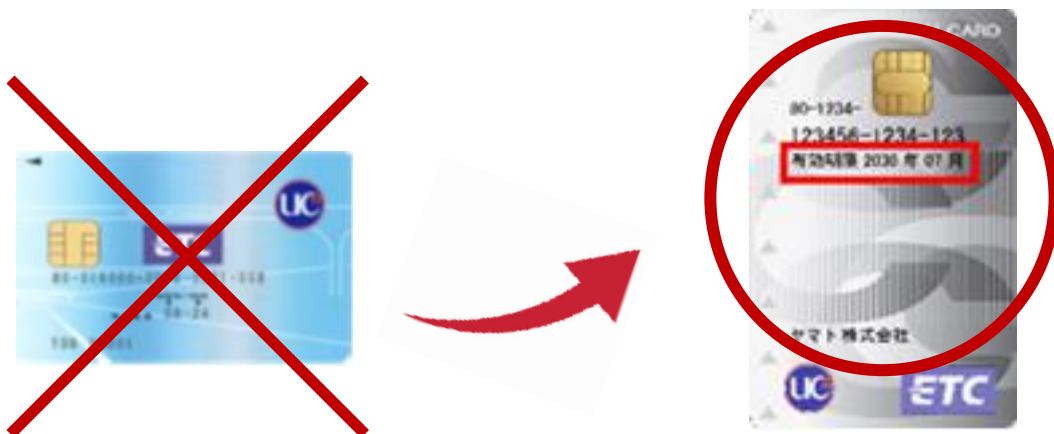

ご注意ください

Cカードをご利用中の組合員様へ

古いカードは9月1日以降ご利用できません

カード更新前のCカード（横型：水色：有効期限=08-24）は

9月1日以降 ETCレーンのバーが開きませんので

必ずご走行前にご確認の上、更新カード（縦型）をご利用をお願いします。

※ ETC レーンへの進入は安全確保の為 20 km/h以下まで減速し、徐行して
通行していただきますようお願いします。

ヤマトデータベース協同組合